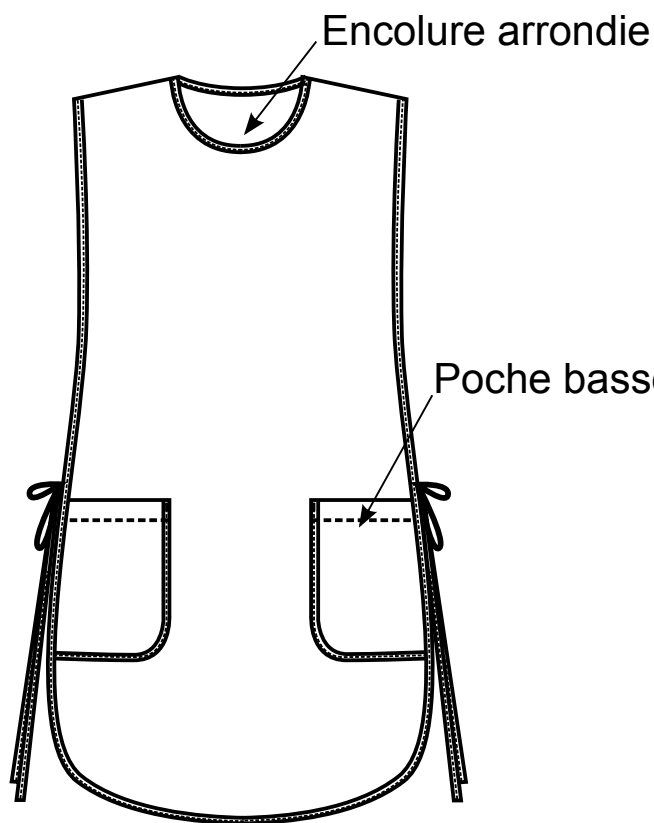

Réf.123169

Coloris					
Poly/coton 195 grs					
Uni :		Rayé :			
Vert nil :		Lilas :		Bordeaux :	
Bleu ciel :		Anis :		Anis :	
Bleu roi :		Fushia :		Bleu :	
Bordeaux :		Gris :		Vert :	
Vert bouteille :		Atoll :		Gris :	
				Rouge :	