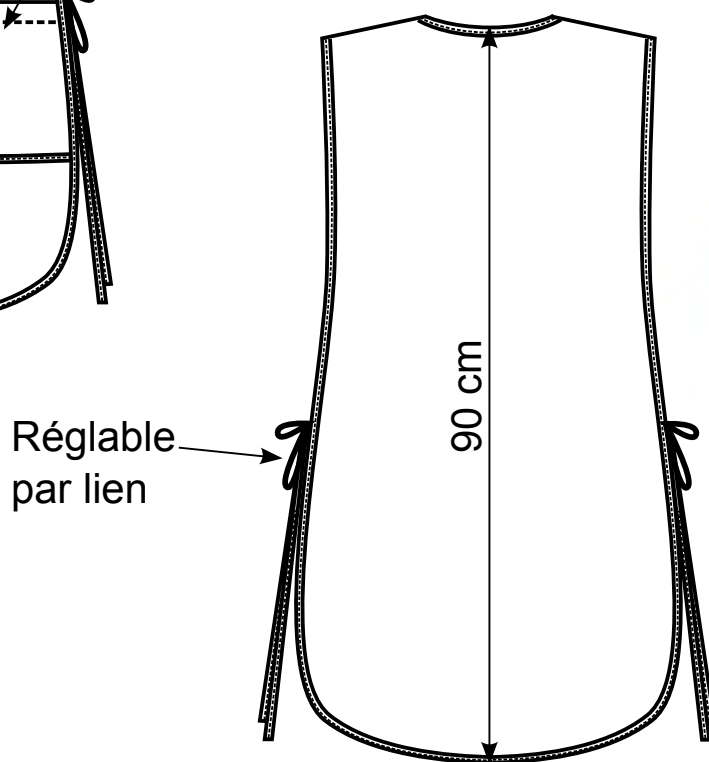

Réf.123169

Coloris					
Poly/coton 195 grs					
Uni :		Rayé :			
Vert nil :		Lilas :		Bordeaux :	
Bleu ciel :		Anis :		Anis :	
Bleu roi :		Fushia :		Bleu :	
Bordeaux :		Gris :		Vert :	
Vert bouteille :		Atoll :		Gris :	
				Rouge :	