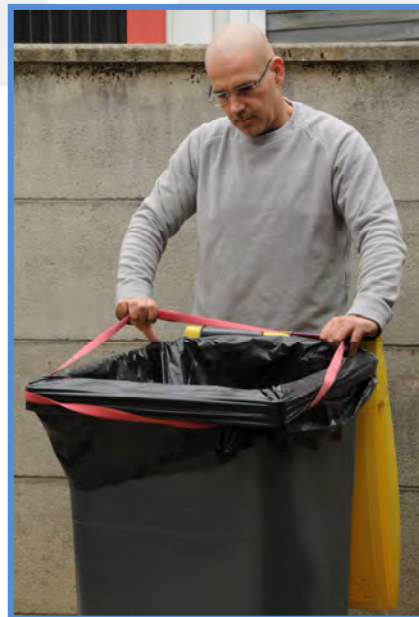

SAR800X22X2

Sangle ROUGE

Réf. 127397

Descriptif

- Sangle pour housse conteneur entre 120 et 360 litres
- Matière : caoutchouc
- Coloris : rouge

Dimensions

Dimensions	800 x 22 x 2
Poids unitaire	90 g

Conditionnement

Carton de 100 sangles

Mars 2015