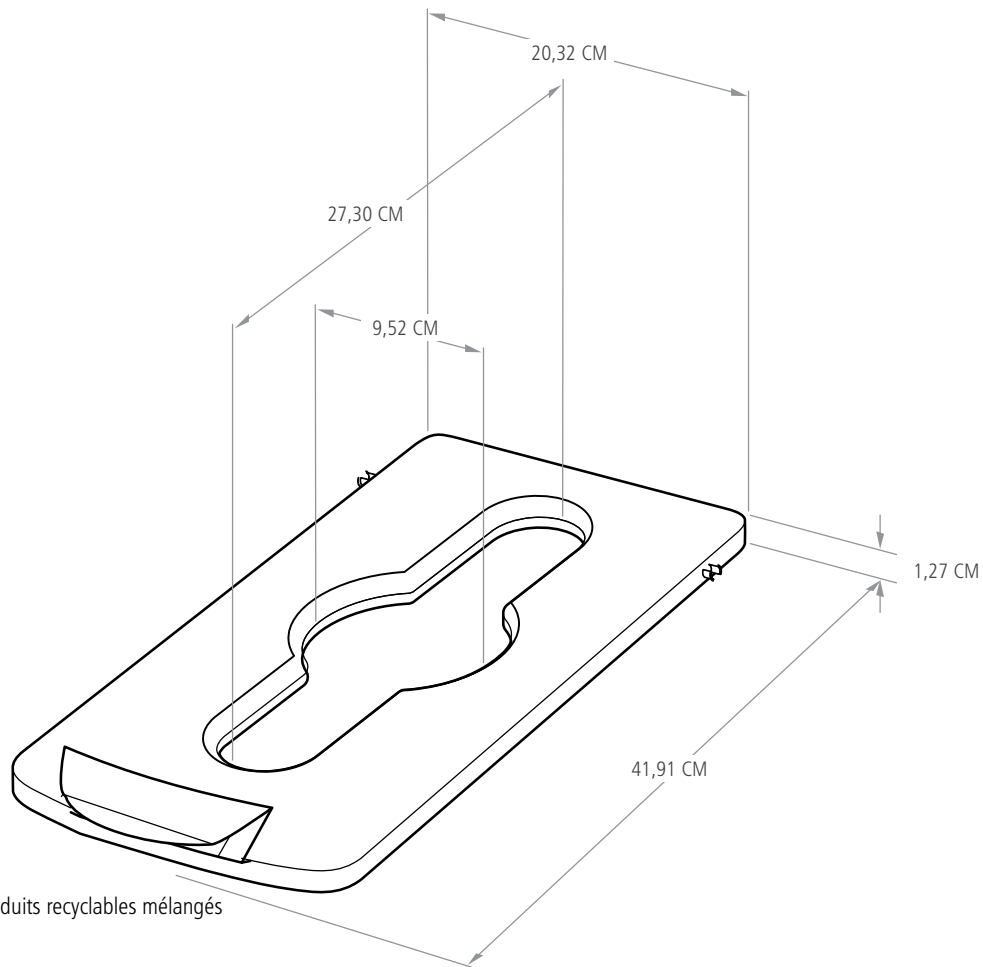

rouge, jaune, vert, bleu, noir, gris foncé, brun

Matériau

Polypropylène

Compatibilité

- Avec le kit de démarrage de la station de recyclage Slim Jim® et les panneaux de la station de recyclage Slim Jim®

Couvercle pour produits recyclables mélangés