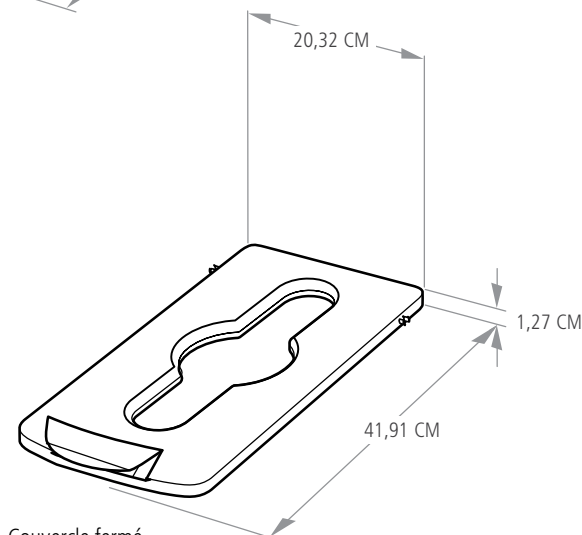

Couvercle fermé