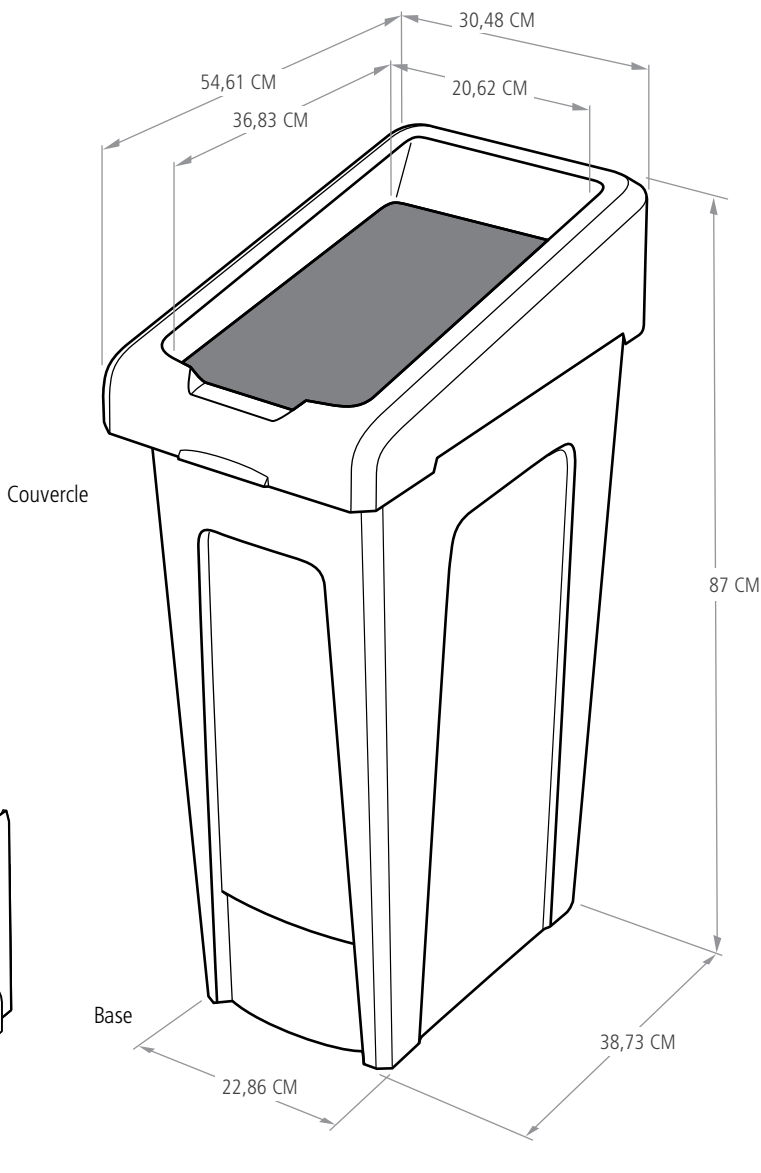

COULEURS DISPONIBLES

Gris

Matériaux

Base : mélange de polyéthylène

Couvercle : mélange de polyéthylène

Fixation : polypropylène

Compatibilité

- Avec les couvercles de la station de recyclage Slim Jim® et avec les panneaux de la station de recyclage Slim Jim®
- Kits d'étiquettes de flux de déchets – 1977787

Fixation

STATION DE RECYCLAGE SLIM JIM® - KIT DE DÉMARRAGE

SKU	DESCRIPTION	COULEUR	CAPACITÉ L	LONGUEUR CM	LARGEUR CM	HAUTEUR CM	COLIS
2007913	KIT DE DÉMARRAGE	GRIS CLAIR	87	54,61	30,48	87,00	1

INFORMATIONS DE LIVRAISON