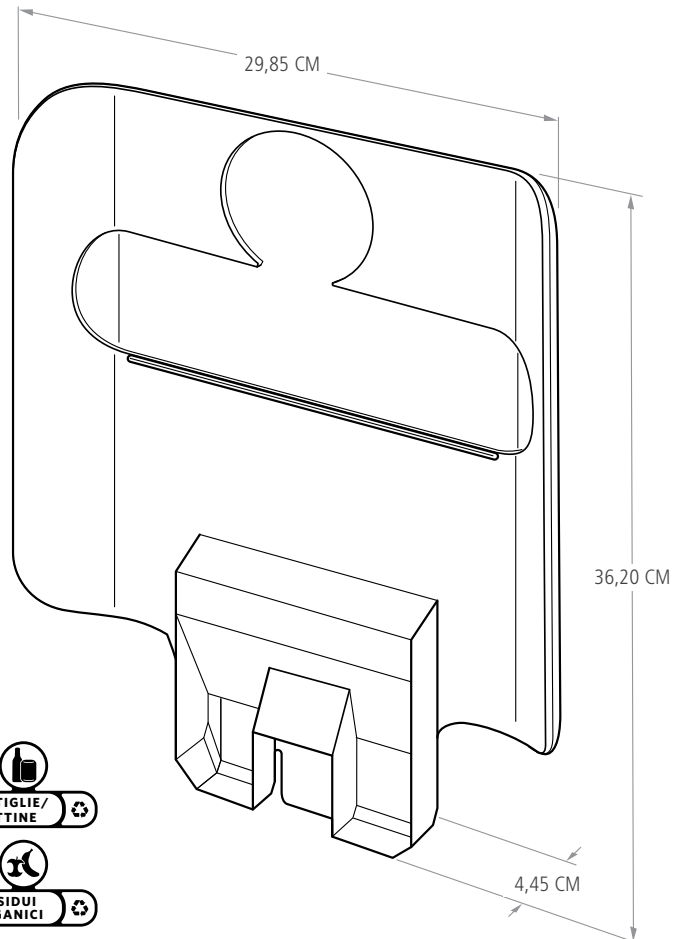

STATION DE RECYCLAGE SLIM JIM® - PANNEAUX

Réf. 131535
Réf. 131537

Une solution de recyclage adaptable dotée de fonctions intelligentes et dont l'aspect convient à l'usage public.

Caractéristiques et avantages

- Visibilité des flux de déchets en sélectionnant une couleur et une étiquette en fonction des besoins de votre établissement
- Exécution simple et durable. Des composants clipsables pour ne pas utiliser de matériel de fixation

COULEURS DISPONIBLES

rouge, jaune, vert, bleu, noir, gris foncé, brun

Matériau

Polypropylène

Compatibilité

- Avec le kit de démarrage de la station de recyclage Slim Jim®, les couvercles de la station de recyclage Slim Jim® et les kits d'étiquettes de flux de déchets de la station de recyclage Slim Jim®

Kits d'étiquettes de flux de déchets – 1977787

162707 |

©2017 Rubbermaid Commercial Products LLC
10, Chemin de Blandonnet - 1214 Vernier Geneva, Switzerland