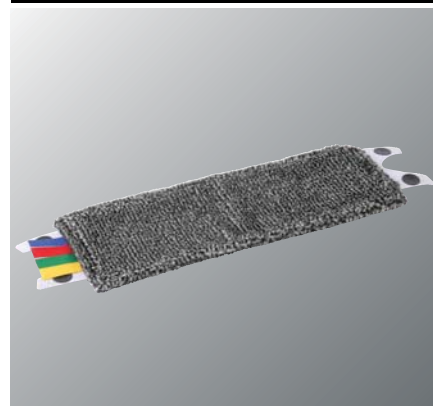

Vous voulez nettoyer tous types de sites ?

L'UltraSpeed Mini est le premier à combiner un seau compact de 10l avec un balai à plat ce qui le rend idéal pour le nettoyage des petites surfaces sur de nombreux sites tels que :

- Les bureaux
- Les cafés
- Les petits magasins
- Les restaurants
- Les halls d'accueil
- Les chambres/salles de bain d'hôtel
- Les cantines
- Les cuisines
- Les toilettes

Starter Kit

- Contient un seau et un essoreur bionique, un support de frange, 1 frange Mini Micro
- Disponible en bleu et rouge

Frange Mini Micro

- 90% microfibras PES pour une performance de nettoyage remarquable
- 10% de fibre PA (gris) pour enlever la saleté tenace
- Etiquettes RBVJ à découper

Frange Mini Safe Mop

- Spécialement développée pour une utilisation sur sol brut et de sécurité
- Fibres extra dures pour un effet brosse
- Etiquettes RBVJ à découper

- Seau de 10l (capacité de remplissage de 5 litres avec l'essoreur)
- Éléments de guidage pour une insertion facile de la frange
- Entonnoirs disponibles en bleu et rouge

Manche télescopique

- Texture 'soft grip' améliorée pour une meilleure préhension
- Extensible de 80cm à 140cm
- Attache sur le haut du manche pour un rangement facile