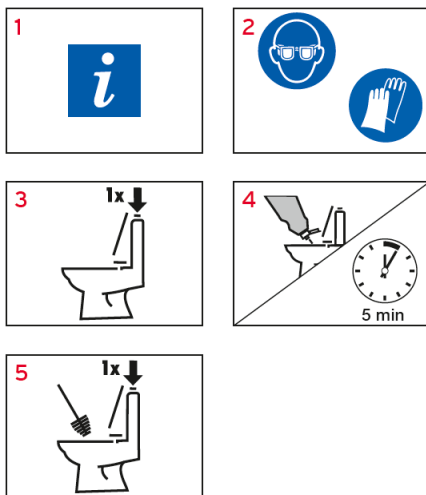

Réf. 1320570

Into Shot

DESINCRUSTANT LIQUIDE POUR WC ET URINOIRS

Into Shot est un nettoyant rénovateur prêt à l'emploi pour les cuvettes des toilettes et urinoirs avec une action rapide et en profondeur pour l'entretien périodique. **Into Shot** dissout le tartre, la rouille et les salissures minérales. Le kit vadrouille facilite l'application du produit.

Domaine d'application : pour les WC et urinoirs.

- **Propreté** – Enlève facilement le tartre, la rouille et les salissures minérales, pour obtenir des surfaces propres et brillantes.
- **Sécurité** – L'application avec la vadrouille augmente la sécurité.
- **Efficacité** – Action immédiate.

MODE D'UTILISATION

1. Consulter les informations d'utilisation supplémentaires dans le plan d'hygiène et sur l'étiquette du produit.
2. Porter les équipements de protection lorsque vous utilisez ce produit.
3. Ouvrir la lunette des toilettes et tirer la chasse d'eau pour mouiller les surfaces. Evacuer l'eau du fond avec la vadrouille.
4. Répandre Into Shot sous les rebords de la cuvette et répartir à l'aide de la vadrouille. Laisser agir.
5. Frotter avec la vadrouille et tirer la chasse pour rincer. Essorer la vadrouille à l'aide du cône.

Fiche de données de sécurité disponible sur demande pour les professionnels.
Accessible sur le site www.diese-fds.com

PRECAUTIONS D'UTILISATION

Ne pas utiliser sur des surfaces sensibles aux acides. Tester la résistance aux acides sur une zone non visible. Enlever immédiatement toute éclaboussure et rincer. Into Shot est sans danger pour les fosses septiques en conditions normales d'utilisation.