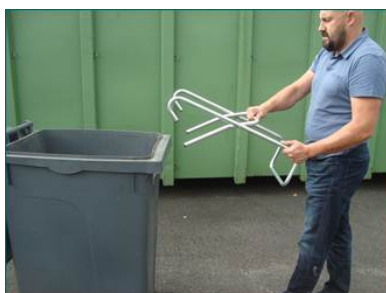

SUPPORT

POUR L'ENTRETIEN DES CONTENEURS

Pour tout type de conteneurs

Ce support conteneur permet de manipuler le conteneur sans effort pour le nettoyer en toute facilité.

2 positions : Position Lavage & Position Rinçage

Descriptif technique

Tube Ø20/1,5mm zingué blanc antirouille

Largeur 370 x 67 x 20cm

Poids 3.50 kg

Emballage en vrac

Référence MOTEZ

Référence : M060V

Gencod : 3234640057873