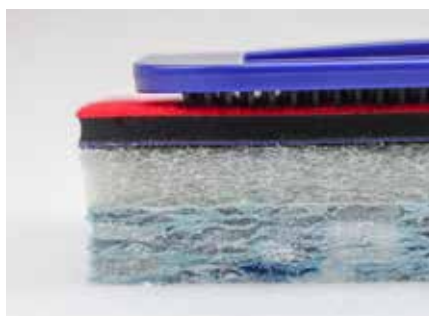

Elle convient parfaitement au nettoyage des bords, plinthes et autres recoins, uniquement avec de l'eau.

### ORBIMOP MEDIUM

Mélamine compressée avec une durée de vie plus importante qu'une mousse mélamine classique.

Elle permet un nettoyage de capacité supérieure.

Idéale pour le nettoyage manuel des surfaces lisses et/ou rugueuses.

### ORBIMOP FOAM FLEX

Orbimop Foam Flex améliore la traction et l'adhérence de la vadrouille

Caractéristiques:

Velours + caoutchouc eva + velcro.