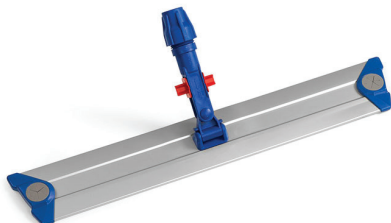

Date : 31-01-2020

SUPPORT EN ALUMINIUM - avec système velcro, Lock System, 80 cm

RÉF.	NOTE	COLORIS	POIDS	COND.	VOLUME (m ³)	DIMENSIONS (cm)
0700TA0380B		●		12		80 cm

DESCRIPTION

Support en aluminium avec profilage pour réglettes système velcro.
 Avec articulation Lock System (blocage de l'articulation).
 Structure en métal et angles en plastique.
 Pastilles de maintien.

Plat et linéaire, il garantit une bonne adhérence au sol.
 Sa forme trapézoïdale facilite le nettoyage des coins et des zones difficiles à atteindre.

COMPOSITION

En aluminium et polypropylène

INFORMATIONS COMPLÉMENTAIRES

Peut être utilisé soit avec les bandeaux pour système velcro soit avec des gazes et non-tissés.
 Réglettes système velcro facilement remplaçables.
 Différentes versions disponibles : avec articulation standard, Lock System et ErgoSwing.