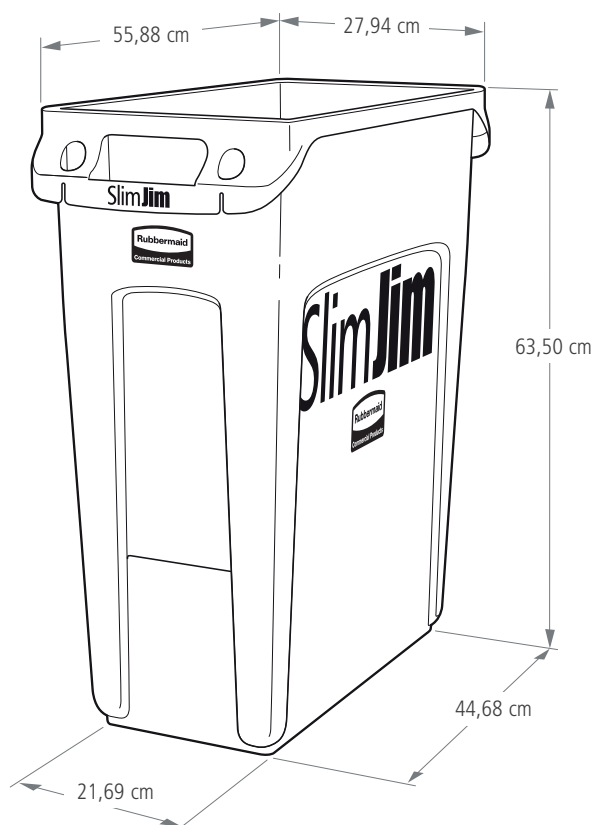

SOCLE EN RÉSINE

- Socle clipsable en résine Slim Jim®

COUVERCLES

- Couvercle pour bouteilles et canettes
- Couvercle pour papier
- Couvercle pour produits recyclables mélangés
- Couvercle à charnière
- Couvercle basculant

COLLECTEURS SLIM JIM®

Collecteur Slim Jim® de 87 litres

Collecteur Slim Jim® de 60 litres

COLLECTEURS SLIM JIM®

RÉF. #	DESCRIPTION	COULEUR	CAPACITÉ L	LONGUEUR CM	LARGEUR CM	HAUTEUR CM	NOMBRE DE COLIS
1971258	COLLECTEUR SLIM JIM®	GRIS	60	55,88	27,94	63,50	4

INFORMATIONS D'EXPÉDITION

RÉF.	PAYS D'ORIGINE	CODE EAN DU PRODUIT	CODE-BARRE DU COLIS	CODE DOUANES	DIMENSIONS DU COLIS L X L X H CM	POIDS KG	VOL. M3
1971258	ÉTATS-UNIS	00086876227895	10086876227892	3924905650	57,15 x 28,89 x 121,92	11,8	0,2