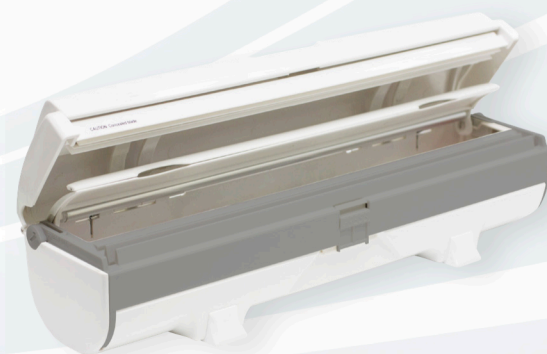

# DÉVIDOIR WRAPMASTER® COMPACT

Pour rouleaux 30 cm

Réf. :

**135191**

## CARACTÉRISTIQUES TECHNIQUES

Désignation	Dévidoir Wrapmaster® COMPACT pour rouleaux 30 cm
Dimensions (cm)	37,5 x 8 x 8
Poids (gr)	790
Couleur	Blanc, gris et jaune